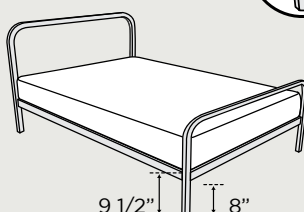

### CARACTÉRISTIQUES DU LIT

- Compatible avec les têtes et pieds de lit Amisco seulement
- Disponible en 54", 60" et 78"
- 7 traverses de métal
- Panneaux de fibres haute densité pleine surface
- Trois hauteurs d'ajustement
- Permet de recevoir un matelas à ressorts ou de mousse
- Avec ou sans sommier
- Fers angles fini noir
- Structure en métal faite d'acier de première qualité
- Garantie résidentielle limitée de 10 ans

#### Lowest position Position la plus basse

For a mattress and boxspring  
Pour un ensemble de matelas et sommier

#### Middle position Position du centre

For a mattress of 12" or more  
Pour un matelas de 12" ou plus