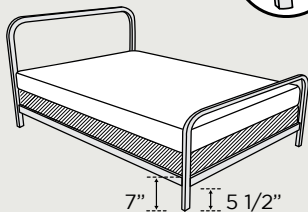

Lowest position Position la plus basse

For a mattress and boxspring
Pour un ensemble de matelas et sommier